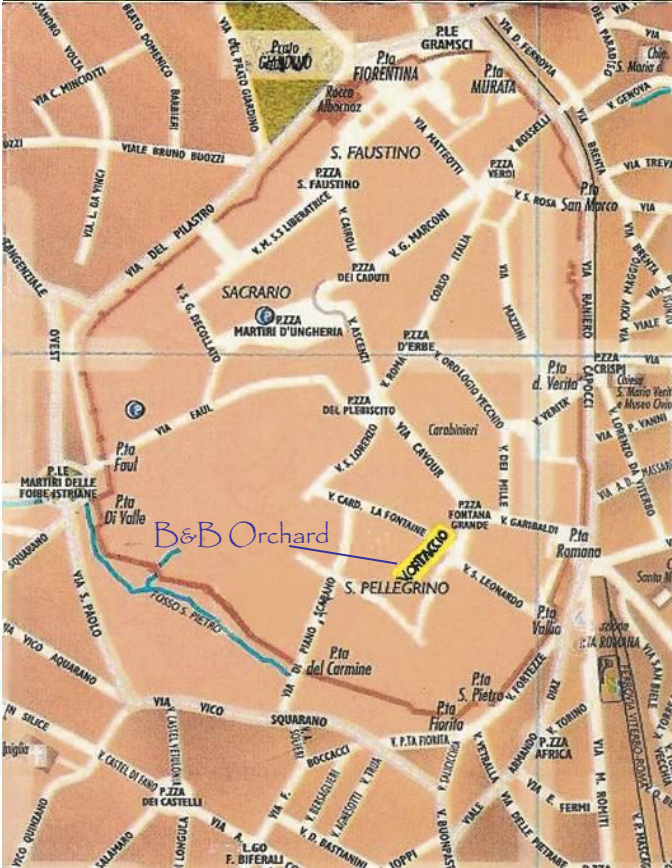

# Bed & Breakfast

via Ortaccio 8 Viterbo Italy  
Tel. (+39) 3400664177  
[www.bborchard.it..info@bborchard.it](http://www.bborchard.it..info@bborchard.it)

Il B&B Orchard, di recentissima ristrutturazione, è sito nel cuore del centro storico di Viterbo. Dista pochi passi dalla stazione ferroviaria di Viterbo Porta Romana è disponibile un parcheggio privato. Tutte le camere sono dotate di televisione ed internet. Sono attive convenzioni con i principali centri termali, ristoranti e pizzerie. Un'attenzione particolare è stata riservata all'arredamento, che unita all'ambiente familiare ci consente di offrire, ai nostri ospiti un piacevole soggiorno nella città dei Papi.